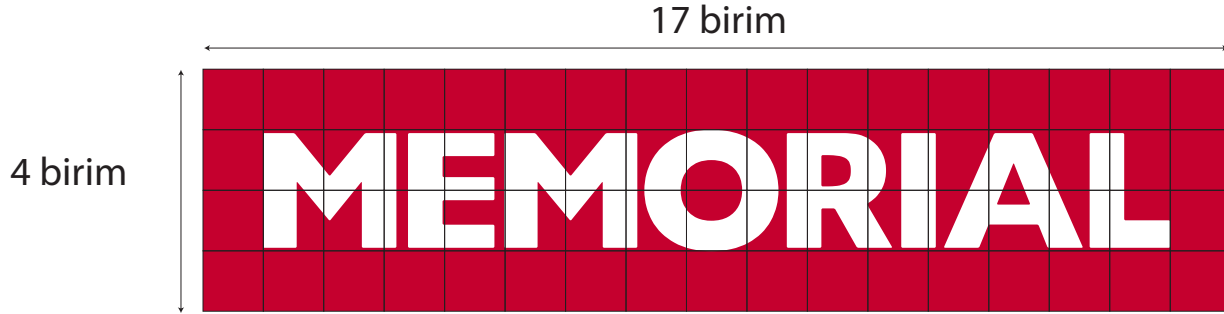

MEMORIAL Logo Ölçekli Oranlar

Memorial Logotype teknik çizimi aşağıda verilmiş olup logo çiziminde temel oranlar dahilinde bir bütündür. Oranlar kesinlikle değiştirilmemelidir.

MEMORIAL Logo Kurumsal Renk